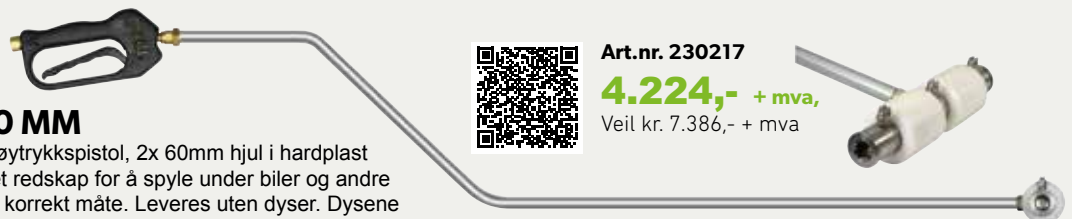

Art.nr. 110728
- 700 MM
643,- + mva,
Veil kr. 849,- + mva

Art.nr. 110729
- 900 MM
763,- + mva,
Veil kr. 1 030,- + mva

Art.nr. 110730
- 1200 MM
905,- + mva,
Veil kr. 1 259,- + mva

Art.nr. 110731
- 1500 MM
1 036,- + mva,
Veil kr. 1 359,- + mva

Art.nr. 110727
- 1700 MM
1.145,- + mva,
Veil kr. 1 516,- + mva

Art.nr. 110732
- 2000 MM
1 259,- + mva,
Veil kr. 1 613,- + mva

DOBDEL RUSTFRI SPYLELANSE KEW

Trykk	Vannmengde	Vekt
400 bar	40 l/min	1,5 kg

Double rustfri spylelanse med KEW hurtigkobling mot høytrykkspistol som har mulighet for trinnløs regulering av spyletrykket. Derved kan f.eks. vaskemiddel utlegges uten å skifte arbeidsgrep. Spylelansen utstyres med dyser som har 1/4" utv. gjenger etter behov.

Art.nr. 230209 - 980 mm regulering på side

1.875,- + mva,
Veil kr. 4.211,- + mva

Art.nr. 230247 - 980 mm regulering på topp

1.706,- + mva,
Veil kr. 4.088,- + mva

UNDERSPYLELANSE I RUSTFRITT STÅL - 1700 MM

Underspylerlanse i rustfritt stål med høytrykkspistol, 2x 60mm hjul i hardplast og 3 dyseholdere. Dette er et utmerket redskap for å spyle under biler og andre kjøretøy på en effektiv og ergonomisk korrekt måte. Leveres uten dyser. Dysene må ha 1/8" utvendige gjenger og en spredningsvinkel på 25°

Art.nr. 230217
4.224,- + mva,
Veil kr. 7.386,- + mva

DOBDEL RUSTFRI SPYLELANSE M22

Trykk	Vannmengde	Lengde
280 bar	40 l/min	600 mm

Double rustfri spylelanse M22 skrukobling mot start lanse som har mulighet for trinnløs regulering av spyletrykket. Derved kan f.eks. vaskemiddel utlegges uten å skifte arbeidsgrep. Spylelansen utstyres med dyser som har 1/4" utv. gjenger etter behov.

Art.nr. 230207

927,- + mva,
Veil kr. 1.066,- + mva