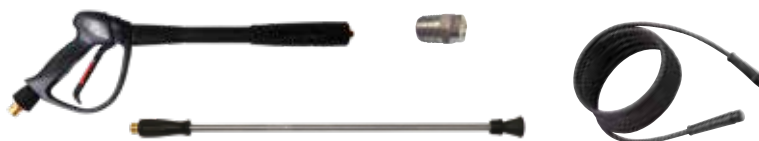

### STANDARD UTSTYR

Maskinen leveres standard med 10 m høytrykkslange med skrukobling, høytrykkspistol med startlansje og enkel spylelansje med høytrykksdyse.