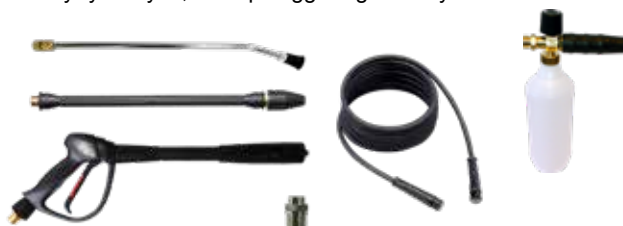

### STANDARD UTSTYR

Maskinen leveres standard med 8 m høytrykkslange med skrukobling, høytrykkspistol med startlanse og enkel spylelanse med høytrykksdyse, skumpålegger og turbodysse.