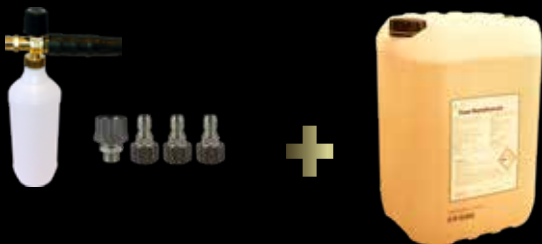

Vekt

**85 kg****32.646,-** eks.mva

Veil. pris kr. 50.884,- eks. mva

**KJØP ADD ON PAKKE TIL DIN HØYTRYKKSIVASKER****ADD ON 1****SKUMSPRAYER  
HURTIGKOBLINGSSETT M22  
HØYTRYKKSIVASK 25L**Veil. pris kr. 5.071,- eks. mva  
Art. nr. 420023**1.662,-** eks.mva**ADD ON 2****SKUMSPRAYER  
HURTIGKOBLINGSSETT M22**Veil. pris kr. 3.694,- eks. mva  
Art. nr. 420017**1.088,-** eks.mva