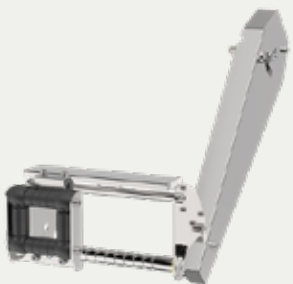

Veil kr. 6.268,- + mva